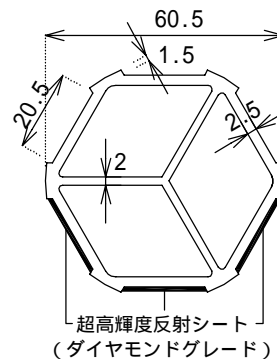

KD6300 - 型  
(アルミ六面ポール)  
-超高輝度反射式-

KD6300 - 型  
-標準仕様-

アルミ六面支柱

構造参考図

部番	名称	材質名	規格仕様
	プリズム	アクリル樹脂	300 橙
	デリネーターヘッド	アルミニウム合金	フードタイプ
	アルミ六面ポール	AL φ60.5(6角)×2.5t	超高輝度反射
	鋼管ポール	STK41 φ60.5×2.3t	静电粉体塗装(白)

型式名	KD6300 - 型 アルミ六面ポール(H=1500mm)	
	KD6300 - 型	60.5×2.3×1500mm