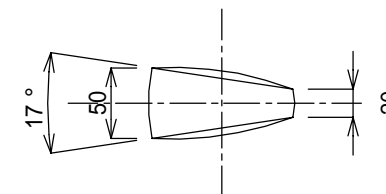

KD6100W - 型
(アルミ六面ポール)
-超高輝度反射式-

KD6100W - 型
-標準仕様-

アルミ六面支柱

構造参考図

部番	名称	材質名	規格仕様
	プリズム	アクリル樹脂	100 橙/白
	デリネーターヘッド	アルミニウム合金	
	アルミ六面ポール	ALφ60.5(6角)×2.5t	超高輝度反射
	鋼管ポール	STK41φ60.5×2.3t	静電粉体塗装(白)

型式名	KD6100W - 型	アルミ六面ポール(H=1300mm)
	KD6100W - 型	60.5×2.3×1300mm