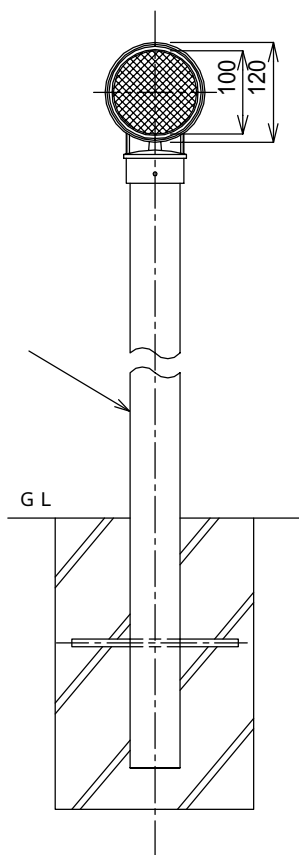

KD6100W - 型
(アルミ六面ポール)
-超高輝度反射式-

KD6100W - 型
-標準仕様-

アルミ六面支柱

構造参考図

部番	名称	材質名	規格仕様
	プリズム	アクリル樹脂	100 橙/白
	デリネーターヘッド	アルミニウム合金	
	アルミ六面ポール	ALφ60.5(6角)×2.5t	超高輝度反射
	鋼管ポール	STK41φ60.5×2.3t	静電粉体塗装(白)

型式名	KD6100W - 型	アルミ六面ポール(H=1300mm)
	KD6100W - 型	60.5×2.3×1300mm