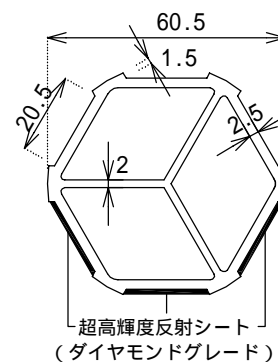

KD6100W - 型
(アルミ六面ポール)
-超高輝度反射式-

KD6100W - 型
-標準仕様-

アルミ六面支柱

構造参考図

部番	名称	材質名	規格仕様
	プリズム	アクリル樹脂	100 橙/白
	デリネーターヘッド	アルミニウム合金	
	アルミ六面ポール	ALφ60.5(6角)×2.5t	超高輝度反射
	鋼管ポール	STK41φ60.5×2.3t	静電粉体塗装(白)

型式名	KD6100W - 型	アルミ六面ポール(H=1300mm)
	KD6100W - 型	60.5×2.3×1300mm