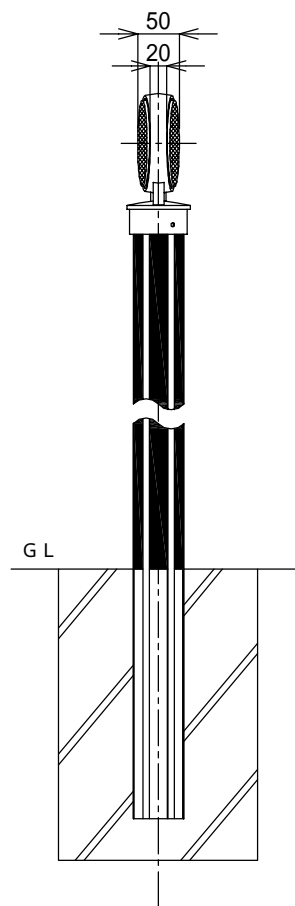

KD6100W - 型
(アルミ六面ポール)
-超高輝度反射式-

KD6100W - 型
-標準仕様-

アルミ六面支柱

構造参考図

部番	名称	材質名	規格仕様
	プリズム	アクリル樹脂	100 橙/白
	デリネーターヘッド	アルミニウム合金	
	アルミ六面ポール	ALφ60.5(6角)×2.5t	超高輝度反射
	鋼管ポール	STK41φ60.5×2.3t	静電粉体塗装(白)

型式名	KD6100W - 型	アルミ六面ポール(H=1300mm)
	KD6100W - 型	60.5×2.3×1300mm