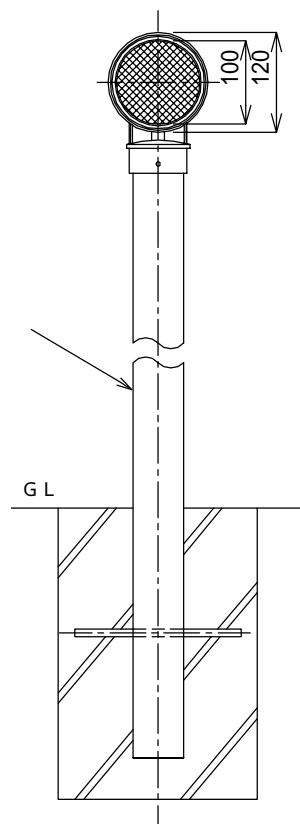

KD6100S - 型
(アルミ六面ポール)
-超高輝度反射式-

KD6100S - 型
-標準仕様-

アルミ六面支柱

構造参考図

部番	名 称	材 質 名	規 格 仕 様
	プリズム	アクリル樹脂	100 橙/白
	デリネーターヘッド	アルミニウム合金	
	アルミ六面ポール	ALφ60.5(6角)×2.5t	超高輝度反射
	鋼管ポール	STK41φ60.5×2.3t	静電粉体塗装(白)

型式名	KD6100S - 型	アルミ六面ポール(H=1150mm)
	KD6100S - 型	60.5×2.3×1150mm