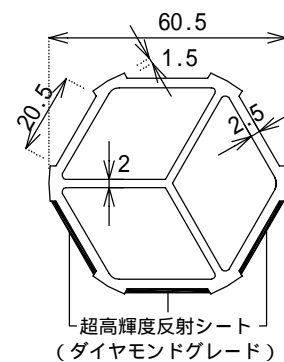

KD6100S - 型
(アルミ六面ポール)
-超高輝度反射式-

KD6100S - 型
-標準仕様-

アルミ六面支柱

構造参考図

部番	名 称	材 質 名	規 格 仕 様
	プリズム	アクリル樹脂	100 橙/白
	デリネーターヘッド	アルミニウム合金	
	アルミ六面ポール	ALφ60.5(6角)×2.5t	超高輝度反射
	鋼管ポール	STK41φ60.5×2.3t	静電粉体塗装(白)

型式名	KD6100S - 型	アルミ六面ポール(H=1150mm)
	KD6100S - 型	60.5×2.3×1150mm