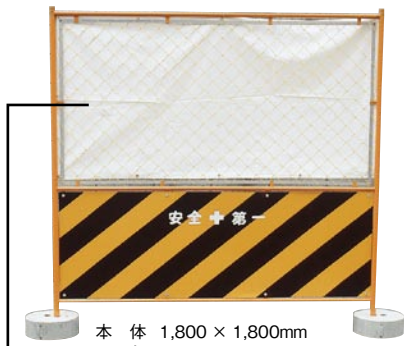

ガードフェンス 024-001

本体 1,800 × 1,800mm
 アミ 900 × 1,700mm
 トラ板 600 × 1,720mm
 重量 約8kg

目かくしシート 900 × 1,800mm
 ターポリン製 024-036
 PP製 024-037

メッキフェンス (溶融亜鉛メッキ) 024-031

本体 1,800 × 1,800mm
 金網 900 × 1,700mm
 トラ板 550 × 1,720mm
 重量 約17.5kg

扉付フェンス 024-021

本体 1,800 × 1,800mm
 扉 900mm巾
 重量 約12kg

ミニフェンス 024-002

本体 1,200 × 1,800mm
 アミ 340 × 1,700mm
 トラ板 600 × 1,720mm
 重量 約6.5kg

ミニメッキフェンス (溶融亜鉛メッキ) 024-034

本体 1,200 × 1,800mm
 アミ 410 × 1,700mm
 トラ板 550 × 1,720mm
 重量 約14.2kg

扉フェンス 024-022

本体 1,800 × 900mm
 重量 約6.2kg

グラフィックフェンスミニ 1,200 × 1,800mm
 重量:約7.0kg

グラフィックフェンス 1,800 × 1,800mm
 重量:約9.5kg

全面全網ネットフェンス

本体 1,800 × 1,800mm
 重量 約8kg

Cherry G (チェリーG)

001-131 001-132 (ミニ)

グリーン・イエロー・レッド・
 ホワイト・ブルー

規格
 寸法: 1,180 (h) × 1,000 (w) mm
 重量: 約 4kg
 材質: PE 樹脂

KK ベース 004-101

グリーン・ホワイト

寸法: φ320×130 (h) mm
 重量: 約9kg (水注入時)
 材質: PE 樹脂製

プラスチックフェンス用ジョイント

- ・ KK プラスチックフェンス用ジョイントです。
- ・ ジョイントなしでも設置は可能です。
- ・ Color は白色のみとなります。