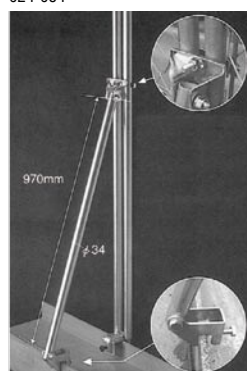

フェンスサポートA型 024-054

白無地