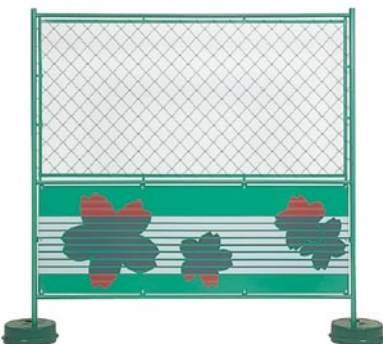

ガードフェンス 024-001

本体 1,800 × 1,800mm
 アミ 900 × 1,700mm
 トラ板 600 × 1,720mm
 重量 約8kg

目かくしシート 900 × 1,800mm
 ターポリン製 024-036
 PP製 024-037

メッキフェンス (溶融亜鉛メッキ) 024-031

本体 1,800 × 1,800mm
 金網 900 × 1,700mm
 トラ板 550 × 1,720mm
 重量 約17.5kg

扉付フェンス 024-021

本体 1,800 × 1,800mm
 扉 900mm巾
 重量 約12kg

ミニフェンス 024-002

本体 1,200 × 1,800mm
 アミ 340 × 1,700mm
 トラ板 600 × 1,720mm
 重量 約6.5kg

ミニメッキフェンス (溶融亜鉛メッキ) 024-034

本体 1,200 × 1,800mm
 アミ 410 × 1,700mm
 トラ板 550 × 1,720mm
 重量 約14.2kg

扉フェンス 024-022

本体 1,800 × 900mm
 重量 約6.2kg

グラフィックフェンスミニ 1,200 × 1,800mm
 重量:約7.0kg

グラフィックフェンス 1,800 × 1,800mm
 重量:約9.5kg

全面全網ネットフェンス

本体 1,800 × 1,800mm
 重量 約8kg

Cherry G (チェリーG)

001-131 001-132 (ミニ)