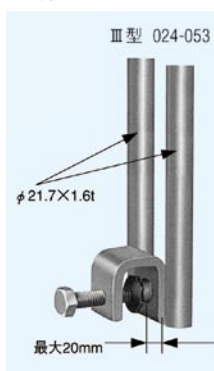

ガードフェンス用石台 5.5kg 024-041

メタルブロック 10kg 024-042

H鋼用スタンド Ⅲ型 024-053