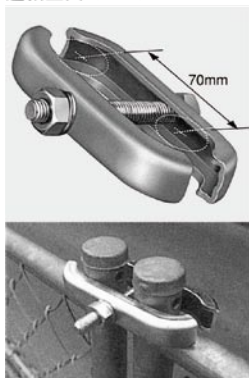

目かくしシート 寸法 900 × 1,800mm 重量: 約 200g

サンダーヘッドG
006-017

サンダーヘッドB
006-018

結束バンド(シート装着用)
 L=150mm
 006-020

目かくしシート

900 × 1,800mm PP 製 重量: 約 200g

安全+第一

連結金具 024-043