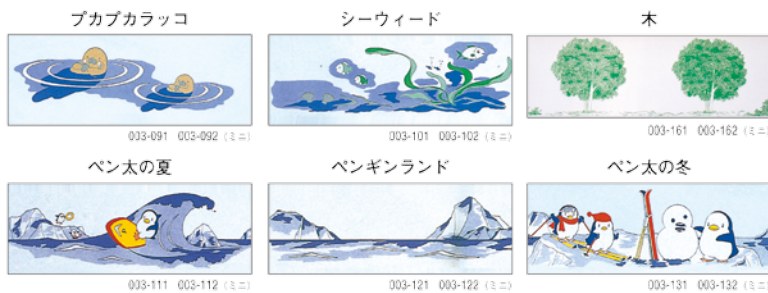

バラYB 003-061 003-062 (ミニ)

スターズYB 003-071 003-072 (ミニ)

ライトブルーYB 003-021 003-022 (ミニ)

Kリーグ
003-141 003-142 (2点)

コアラファミリー
003-151 003-152 (2点)

プカプカラッコ

003-091 003-092 (2点)

シーウィード