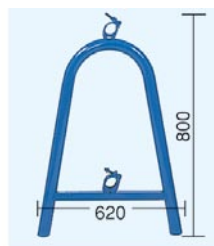

青無地

アイボリー無地

タンカンバリ 重量：約 4.0kg

023-013

I (アイボリー)
005-025

G (グリーン)
005-026

B (ブルー)
005-027

023-113

重量：4.5kg

ワンタッチスタンド 重量：約 3.5kg

023-012

I (アイボリー)
005-019

G (グリーン)
005-020

B (ブルー)
005-021

KKバリφ48 (プラスチック製) 重量：約2.0kg

B (ブルー) 640×800mm 004-031
G (グリーン) 640×800mm 004-032
Y (イエロー) 640×800mm 004-033