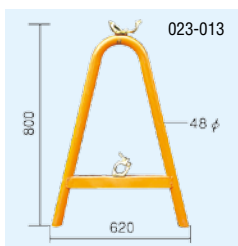

タンカンバリ 重量：約 4.0kg

023-013