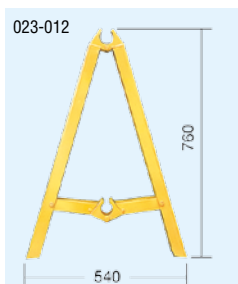

青無地

アイボリー無地

タンカンバリ 重量：約 4.0kg

023-013

I (アイボリー)
005-025

G (グリーン)
005-026

B (ブルー)
005-027

023-113

重量：4.5kg

ワンタッチスタンド 重量：約 3.5kg

023-012

I (アイボリー)
005-019

G (グリーン)
005-020

B (ブルー)
005-021

KKバリφ48 (プラスチック製) 重量：約2.0kg

B (ブルー) 640×800mm 004-031
G (グリーン) 640×800mm 004-032
Y (イエロー) 640×800mm 004-033