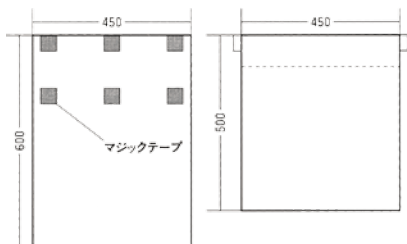

土のう式バリケード

023-006

本体 900 × 1,200mm
 土のう数 200 × 350mm
 重量:約5.2kg

オレンジターポリン

180 × 900mm 023-017

重量:約135g

ホック式ターポリン

180 × 900mm 023-117

重量:約140g

ホック式オレンジターポリン

180 × 900mm 023-227

重量:約140g

ターポリン標識 (TSM)

095-001~095-018

- i) ナイロンターポリンを使用していますので、丈夫です。
- ii) マジックテープ3ヶ所止にて簡単に単管に装着できます。

TSM-1