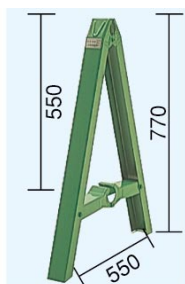

重量：4.5kg

ワンタッチスタンド 重量：約 3.5kg

023-012

I (アイボリー)
005-019

G (グリーン)
005-020

B (ブルー)
005-021

KKバリφ48 (プラスチック製) 重量：約2.0kg

B (ブルー) 640×800mm 004-031
G (グリーン) 640×800mm 004-032
Y (イエロー) 640×800mm 004-033